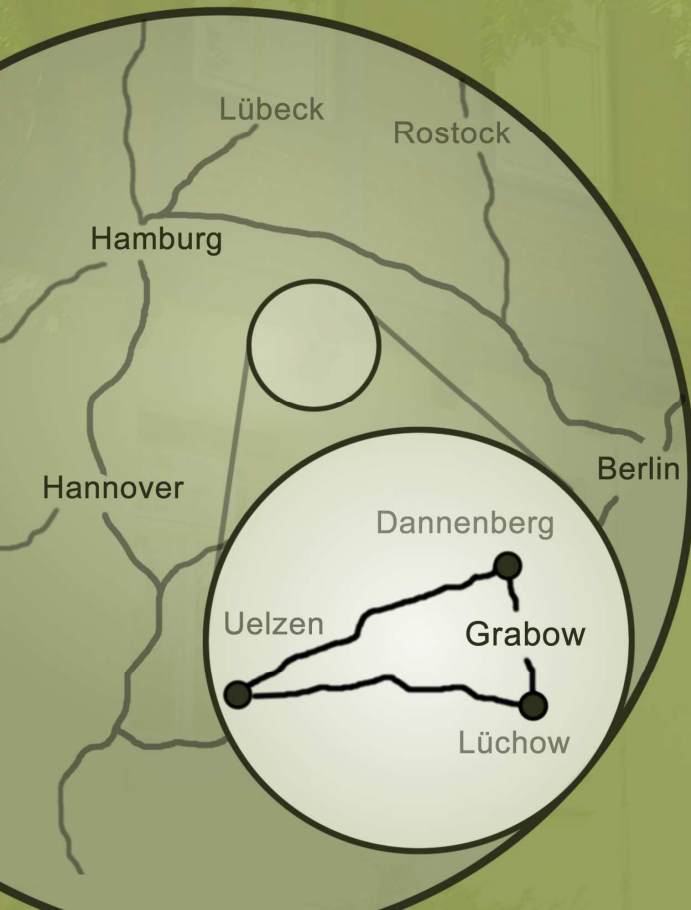

## Anfahrt

Das Schullandheim sowie das Veranstaltungszentrum befinden sich in Grabow, einem kleinen Dorf im Landkreis Lüchow Dannenberg, mitten im idyllischen und landwirtschaftlich geprägten niedersächsischen Wendland.

Grabow selbst liegt zwischen der Kreisstadt Lüchow und Dannenberg. In die nächst größere Stadt Lüchow sind es 7km, nach Dannenberg 11km

Zahlreiche Wander- und Fahrradwege führen durch das schöne Wendland.